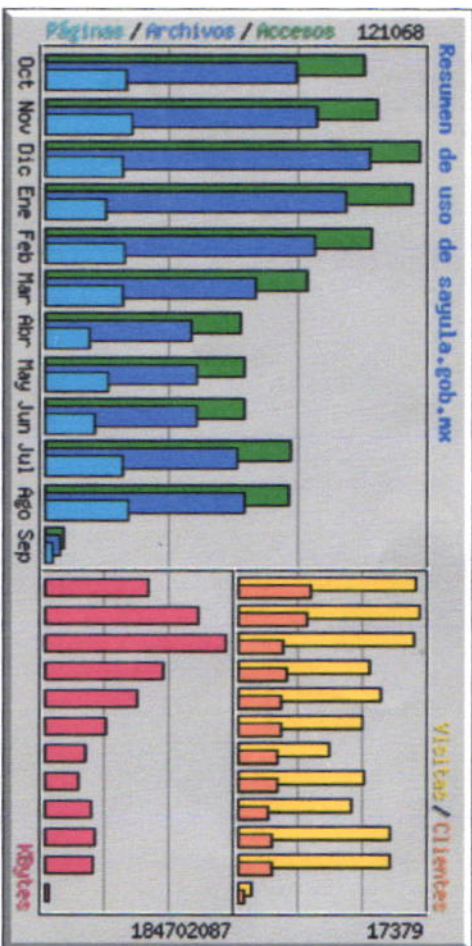

Estadísticas de uso para sayula.gob.mx

Resumen por meses

Generado el 03-Sep-2020 07:16 CDT

Resumen por meses

Mes	Media diaria					Totales mensuales					
	Accesos	Archivos	Páginas	Visitas	Clientes	KBytes	Visitas	Páginas	Archivos	Accesos	
Sep 2020	1965	1464	676	392	393	2494737	1178	2030	4393	5896	
Ago 2020	2538	2066	853	464	3172	47573058	14396	26468	64065	78696	
Jul 2020	2544	1997	793	464	3104	50669234	14385	24594	61923	78882	
Jun 2020	2131	1626	530	360	2678	45467699	10815	15922	48800	63935	
May 2020	2071	1574	642	387	3558	33475787	12023	19918	48800	64215	
Abr 2020	2097	1561	477	287	3597	40716773	8626	14312	46837	62932	
Mar 2020	2721	2183	793	381	4057	61436251	11813	24603	67692	84360	
Feb 2020	3620	3002	881	468	3929	93805902	13586	25576	87063	104999	
Ene 2020	3820	3135	627	401	4508	119949001	12441	19446	97189	118423	
Dic 2019	3905	3381	804	541	4234	184702087	16772	24932	104818	121068	
Nov 2019	3570	2914	930	579	6529	155046370	17379	27924	87436	107119	
Oct 2019	3323	2607	829	544	6770	103673135	16871	25722	80840	103015	
Totales						939010034	150285	251447	799856	993540	